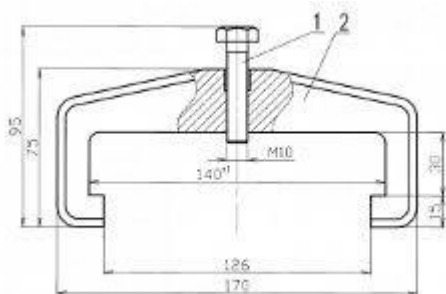

Калининград (4012)72-03-81
Калуга (4842)92-23-67
Кемерово (3842)65-04-62
Киров (8332)68-02-04
Краснодар (861)203-40-90
Красноярск (391)204-63-61
Курск (4712)77-13-04
Липецк (4742)52-20-81
Магнитогорск (3519)55-03-13
Москва (495)268-04-70
Мурманск (8152)59-64-93
Набережные Челны (8552)20-53-41
Нижний Новгород (831)429-08-12
Новокузнецк (3843)20-46-81

Новосибирск (383)227-86-73
Омск (3812)21-46-40
Орел (4862)44-53-42
Оренбург (3532)37-68-04
Пенза (8412)22-31-16
Пермь (342)205-81-47
Ростов-на-Дону (863)308-18-15
Рязань (4912)46-61-64
Самара (846)206-03-16
Санкт-Петербург (812)309-46-40
Саратов (845)249-38-78
Севастополь (8692)22-31-93
Симферополь (3652)67-13-56
Смоленск (4812)29-41-54

Сочи (862)225-72-31
Ставрополь (8652)20-65-13
Сургут (3462)77-98-35
Тверь (4822)63-31-35
Томск (3822)98-41-53
Тула (4872)74-02-29
Тюмень (3452)66-21-18
Ульяновск (8422)24-23-59
Уфа (347)229-48-12
Хабаровск (4212)92-98-04
Челябинск (351)202-03-61
Череповец (8202)49-02-64
Ярославль (4852)69-52-93

Единый адрес для всех регионов: zdv@nt-rt.ru || www.vlnneft.nt-rt.ru

Скоба СК

Скоба СК-1 предназначена для поджатия и фиксации крышки фильтра углового ВУ-1, устанавливаемого на подъемнике ТРК на АЗС.

ТЕХНИЧЕСКИЕ ХАРАКТЕРИСТИКИ СКОБЫ СК

Характеристика СК-1	Величина
Габаритные размеры, мм, не более:	
— длина	170
— толщина	20
— высота	75
Масса, кг, не более	0,9